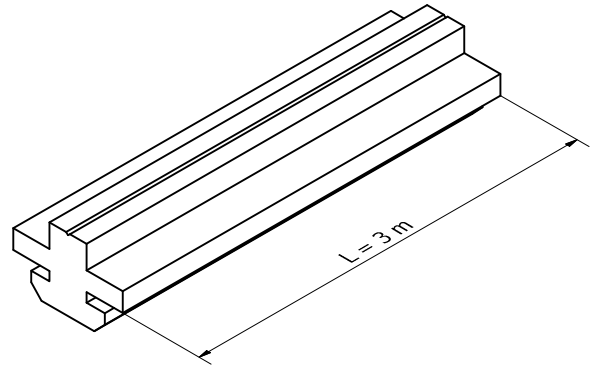

TJU 4100

Material: P.V. C. negro
Material: P.V. C. black

Aplicación

Perfil deslizante guía
Guiding slide profile

Referencia

TJU 4121

Referencia

TJU 4122