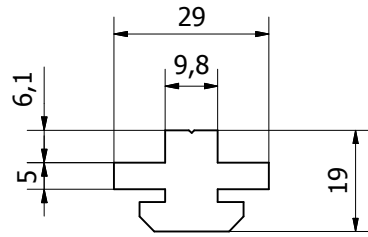

TJU 4100

Material: P.V. C. negro
Material: P.V. C. black

Aplicación

Perfil deslizante guía
Guiding slide profile

Referencia

TJU 4121

Referencia

TJU 4122