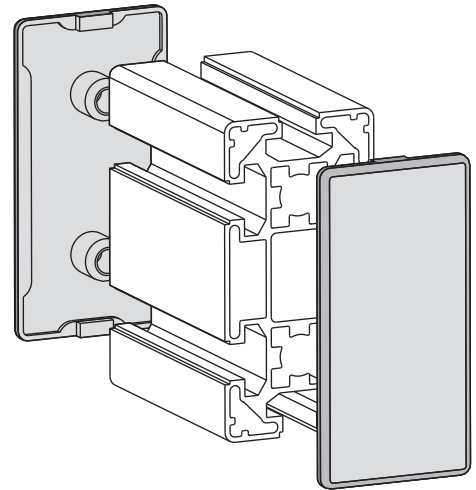

TAPAS - TAPAJUNTAS

Referencia

TAP 4005

Referencia

TAP 4010

Material: P.V. C. negro

Material: P.V. C. black

Referencia

TAP 4015

Referencia

TAP 4020

Material: P.V. C. negro

Material: P.V. C. black

Referencia

TAP 4035

Referencia

TAP 4050

Material: P.V. C. negro
Material: P.V. C. black

Referencia

TAP 4060

Referencia

TAP 4080

Material: P.V. C. negro
Material: P.V. C. black

Referencia

TJU 4100

Material: P.V. C. negro
Material: P.V. C. black

Aplicación

Perfil deslizante guía
Guiding slide profile

Referencia

TJU 4121

Referencia

TJU 4122