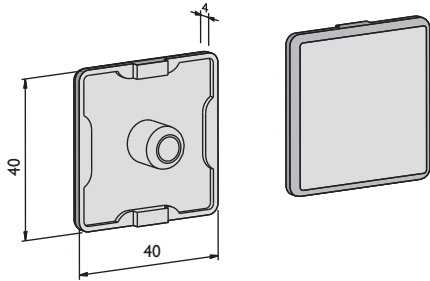

Referencia

TAP 4015