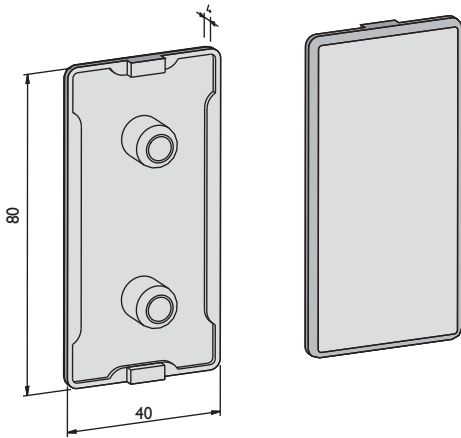

Referencia

TAP 4060