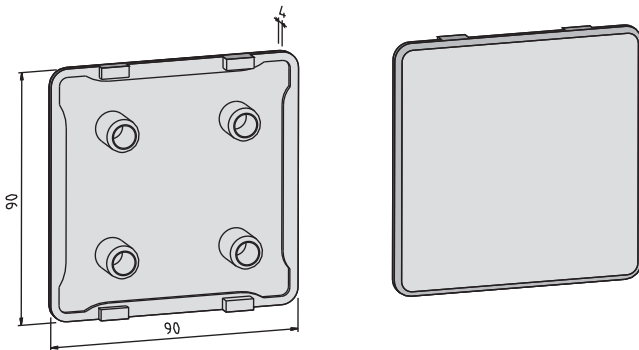

Referencia

TAP 4080