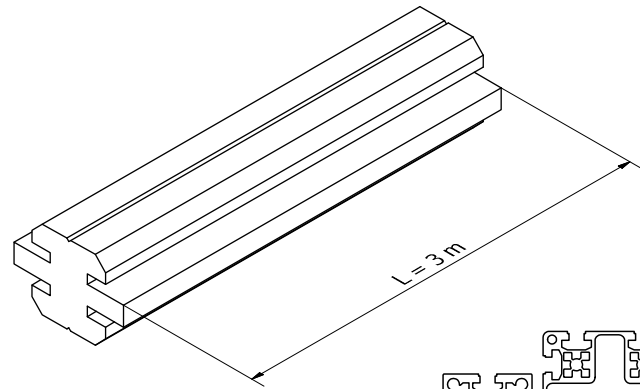

TJU 4123

Referencia

TJU 4124

Material: Polietileno negro
Material: Polyethylen, black.

Aplicación