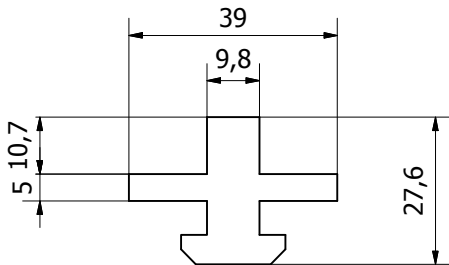

TJU 4100

Material: P.V. C. negro
Material: P.V. C. black

Aplicación

Perfil deslizante guía
Guiding slide profile

Referencia

TJU 4121

Referencia

TJU 4122