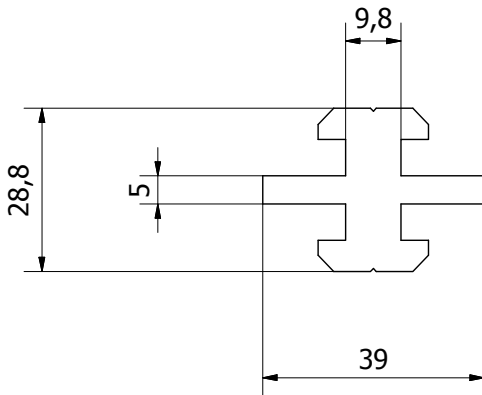

TJU 4123

Referencia

TJU 4124

Material: Polietileno negro
Material: Polyethylen, black.

Aplicación