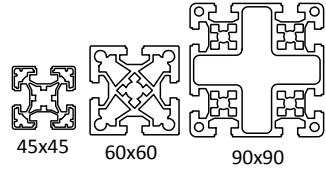

TJU 4100

Material: P.V. C. negro
Material: P.V. C. black

Aplicación

Perfil deslizante guía
Guiding slide profile

Referencia

TJU 4121

Referencia

TJU 4122

Aplicación

TJU 4123

Referencia

TJU 4124

Material: Polietileno negro
Material: Polyethylen, black.

Aplicación

Referencia

TJU 4125