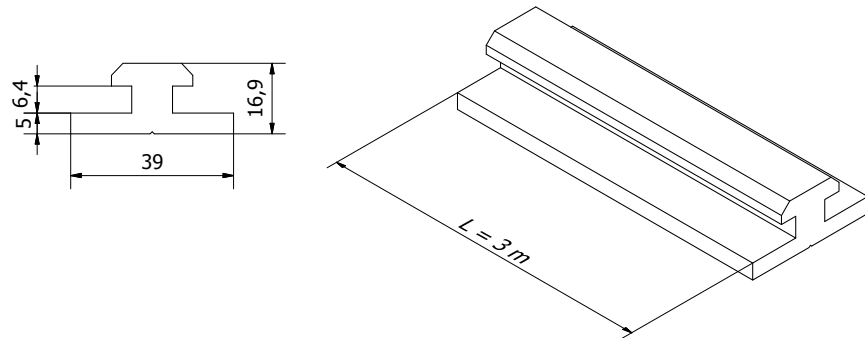

Referencia

TJU 4126