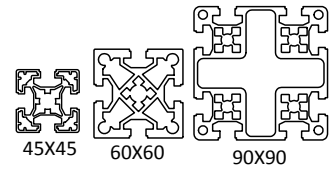

TJU 4100

Material: P.V. C. negro
Material: P.V. C. black

Aplicación

Perfil deslizante guía
Guiding slide profile

Referencia

TJU 4121

Referencia

TJU 4122