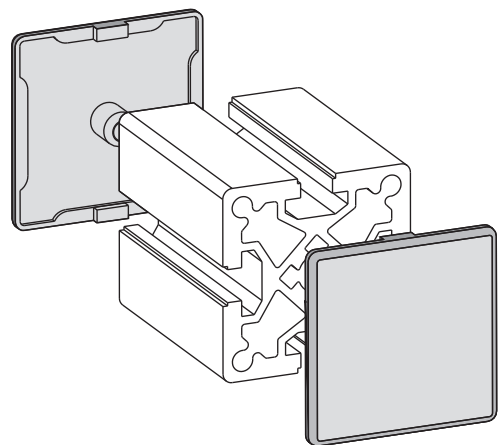

TAPAS - TAPAJUNTAS

Referencia

TAP 4005

Referencia

TAP 4010

Material: P.V. C. negro

Material: P.V. C. black

Referencia

TAP 4015

Referencia

TAP 4020

Material: P.V. C. negro

Material: P.V. C. black

Referencia

TAP 4035

Referencia

TAP 4050

Material: P.V. C. negro
Material: P.V. C. black

Referencia

TAP 4060

Referencia

TAP 4080

Material: P.V. C. negro
Material: P.V. C. black

Referencia

TJU 4100

Material: P.V. C. negro
Material: P.V. C. black

Aplicación

Perfil deslizante guía
Guiding slide profile

Referencia

TJU 4121

Referencia

TJU 4122