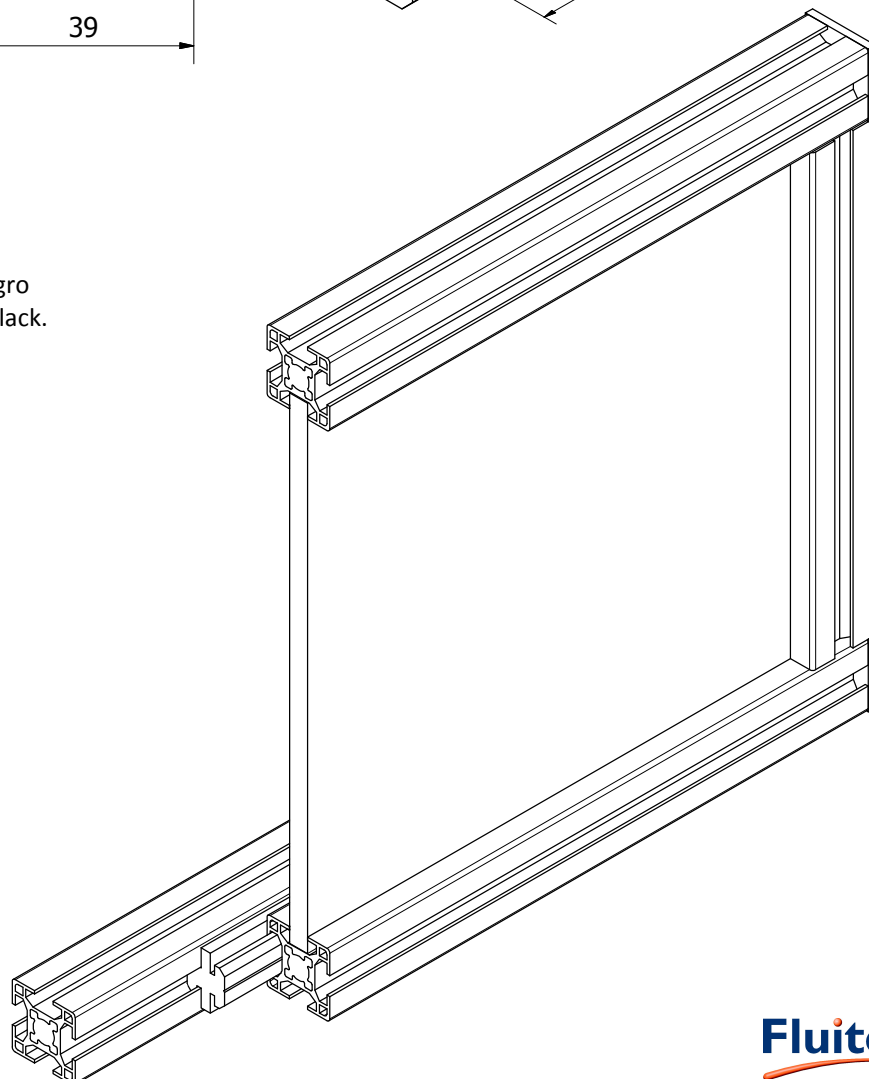

Material: Polietileno negro
Material: Polyethylen, black.

Aplicación