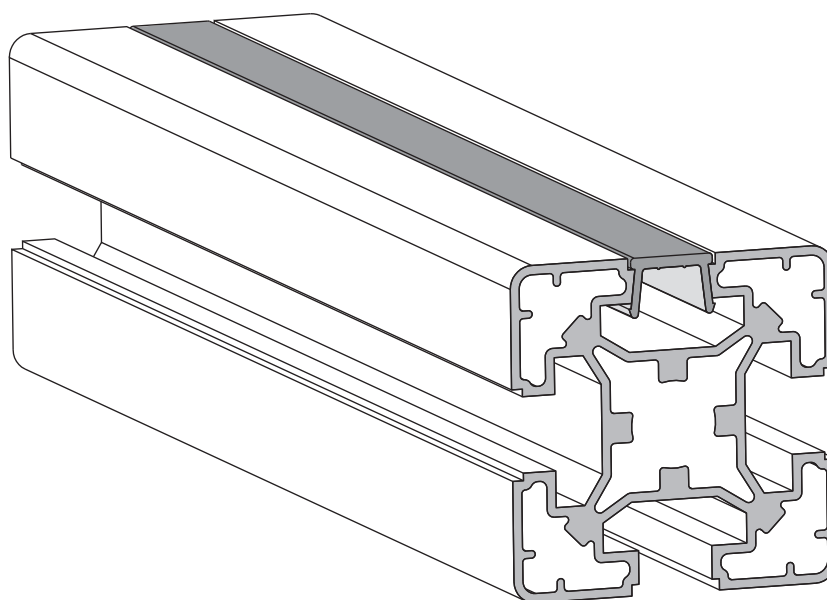

TAP 4050

Material: P.V. C. negro
Material: P.V. C. black

Referencia

TAP 4060

Referencia

TAP 4080

Material: P.V. C. negro
Material: P.V. C. black

Referencia

TJU 4100

Material: P.V. C. negro
Material: P.V. C. black

Aplicación

Perfil deslizante guía
Guiding slide profile

Referencia

TJU 4121

Referencia

TJU 4122