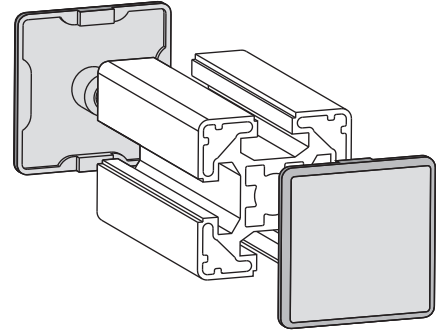

TAPAS - TAPAJUNTAS

Referencia

TAP 4005

Referencia

TAP 4010

Material: P.V. C. negro

Material: P.V. C. black

Referencia

TAP 4015

Referencia

TAP 4020

Material: P.V. C. negro

Material: P.V. C. black

Referencia

TAP 4035

Referencia

TAP 4050

Material: P.V. C. negro
Material: P.V. C. black

Referencia

TAP 4060

Referencia

TAP 4080

Material: P.V. C. negro
Material: P.V. C. black

Referencia

TJU 4100

Material: P.V. C. negro
Material: P.V. C. black

Aplicación

Perfil deslizante guía
Guiding slide profile

Referencia

TJU 4121

Referencia

TJU 4122