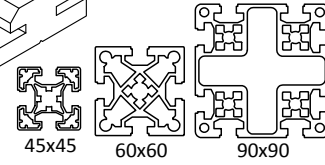

Referencia

TJU 4125

Referencia

TJU 4126

Referencia

TJU ????