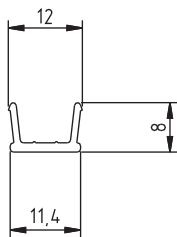

TJU 4100

Material: P.V. C. negro
Material: P.V. C. black

Aplicación

Perfil deslizante guía
Guiding slide profile

Referencia

TJU 4121

Referencia

TJU 4122