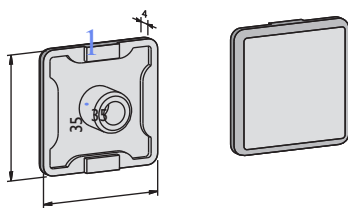

Referencia

TAP 4010