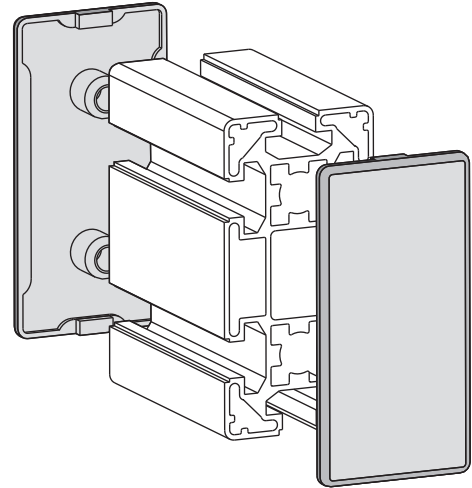

TAPAS - TAPAJUNTAS

Referencia

TAP 4005

Referencia

TAP 4010

Material: P.V. C. negro

Material: P.V. C. black

Referencia

TAP 4015

Referencia

TAP 4020

Material: P.V. C. negro

Material: P.V. C. black

Referencia

TAP 4035

Referencia

TAP 4050

Material: P.V. C. negro
Material: P.V. C. black

Referencia

TAP 4060

Referencia

TAP 4080

Material: P.V. C. negro
Material: P.V. C. black

Referencia

TJU 4100

Material: P.V. C. negro
Material: P.V. C. black

Aplicación

Perfil deslizante guía
Guiding slide profile

Referencia

TJU 4121

Referencia

TJU 4122