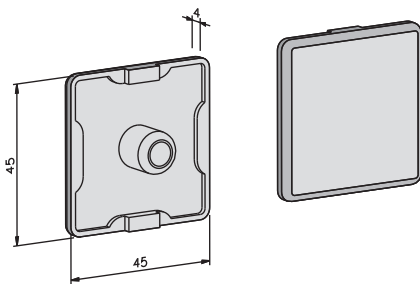

Referencia

TAP 4020