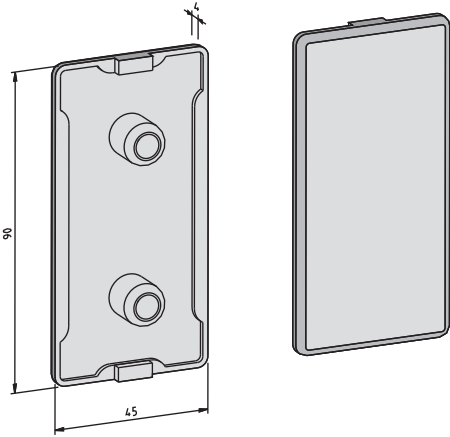

TAP 4015

Referencia

TAP 4020

Material: P.V. C. negro

Material: P.V. C. black

Referencia

TAP 4035

Referencia

TJU 4100

Material: P.V. C. negro
Material: P.V. C. black

Aplicación

Perfil deslizante guía
Guiding slide profile

Referencia

TJU 4121

Referencia

TJU 4122