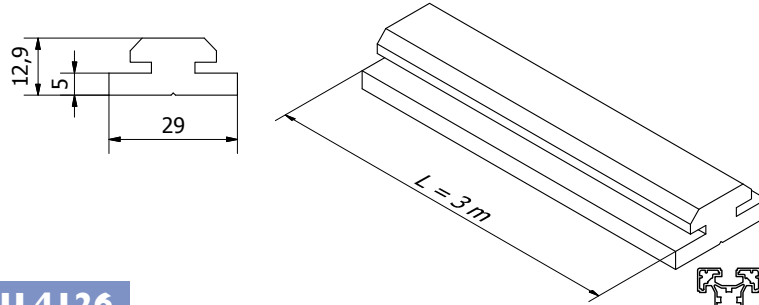

Referencia

TJU 4125