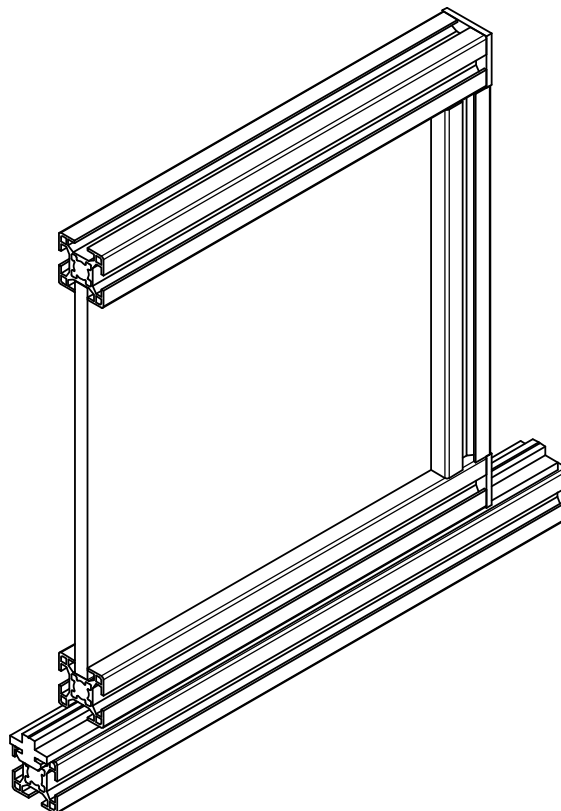

Aplicación