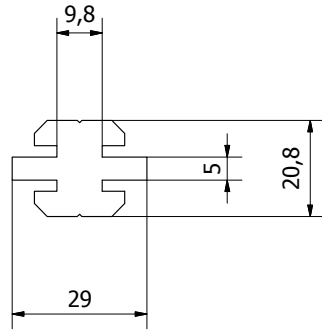

TJU 4123

Referencia

TJU 4124

Material: Polietileno negro
Material: Polyethylen, black.

Aplicación