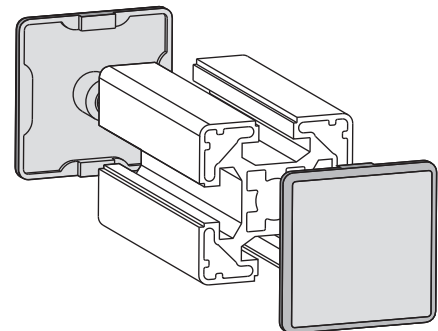

TAPAS - TAPAJUNTAS

Referencia

TAP 4005

Referencia

TAP 4010

Material: P.V. C. negro

Material: P.V. C. black

Referencia

TAP 4015

Referencia

TAP 4020

Material: P.V. C. negro

Material: P.V. C. black

Referencia

TAP 4035

Referencia

TAP 4050

Material: P.V. C. negro
Material: P.V. C. black

Referencia

TAP 4060

Referencia

TAP 4080

Material: P.V. C. negro
Material: P.V. C. black

Referencia

TJU 4100

Material: P.V. C. negro
Material: P.V. C. black

Aplicación

Perfil deslizante guía
Guiding slide profile

Referencia

TJU 4121

Referencia

TJU 4122