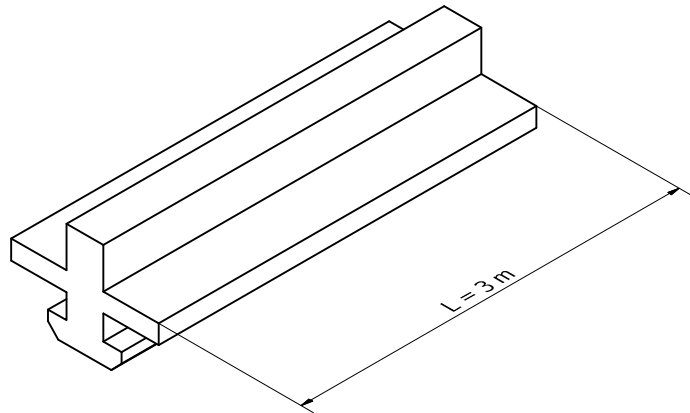

TJU 4100

Material: P.V. C. negro
Material: P.V. C. black

Aplicación

Perfil deslizante guía
Guiding slide profile

Referencia

TJU 4121

Referencia

TJU 4122