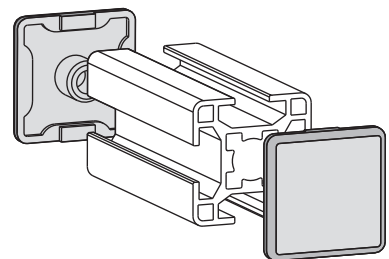

TAPAS - TAPAJUNTAS

Referencia

TAP 4005

Referencia

TAP 4010

Material: P.V. C. negro

Material: P.V. C. black

Referencia

TAP 4015

Referencia

TAP 4020

Material: P.V. C. negro

Material: P.V. C. black

Referencia

TAP 4035

Referencia

TJU 4100

Material: P.V. C. negro
Material: P.V. C. black

Aplicación

Perfil deslizante guía
Guiding slide profile

Referencia

TJU 4121

Referencia

TJU 4122