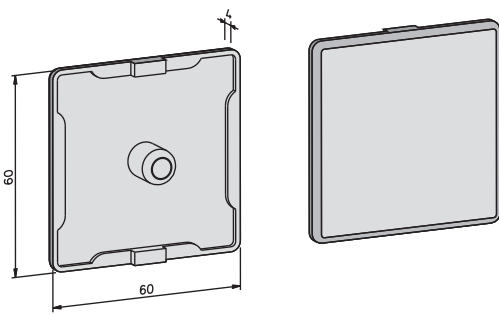

Referencia

TAP 4050