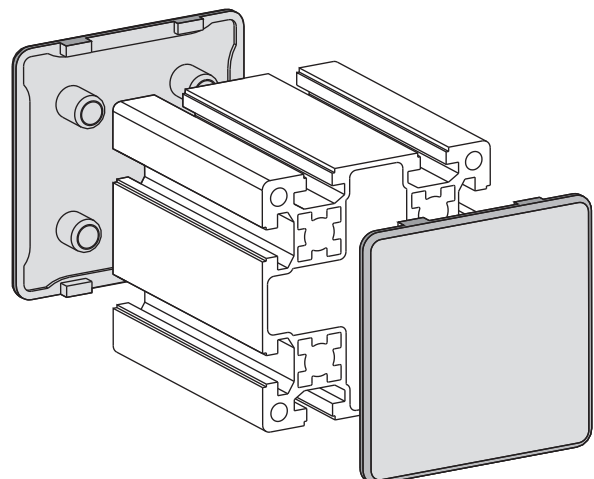

TAP 4050

Material: P.V. C. negro
Material: P.V. C. black

Referencia

TAP 4060

Referencia

TAP 4080

Material: P.V. C. negro
Material: P.V. C. black

Referencia

TJU 4100

Material: P.V. C. negro
Material: P.V. C. black

Aplicación

Perfil deslizante guía
Guiding slide profile

Referencia

TJU 4121

Referencia

TJU 4122