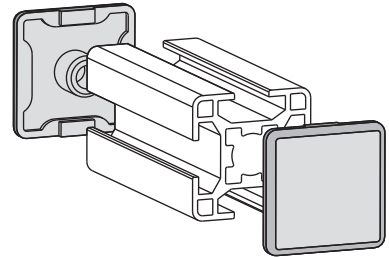

TAPAS - TAPAJUNTAS

Referencia

TAP 4005

Referencia

TAP 4010

Material: P.V. C. negro

Material: P.V. C. black

Referencia

TAP 4015

Referencia

TAP 4020

Material: P.V. C. negro

Material: P.V. C. black

Referencia

TAP 4035

Referencia

TJU 4100

Material: P.V. C. negro
Material: P.V. C. black

Aplicación

Perfil deslizante guía
Guiding slide profile

Referencia

TJU 4121

Referencia

TJU 4122